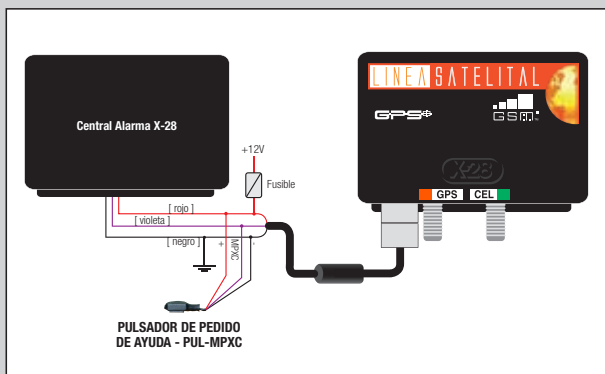

PULSADOR DE PEDIDO DE AYUDA

MPXC

Modelo
PUL-MPXC

X-28
ALARMAS

GENERALIDADES

Compacto y autoadhesivo, de sencilla instalación.
Electrónica y pulsador incorporados en una única unidad.

COMPATIBILIDAD Y UTILIZACIÓN

El pulsador PUL-MPXC ha sido diseñado como equipo iniciador de pedido de ayuda a distancia vía telefonía celular.
Al incorporar este pulsador, el sistema SAT podrá, en caso de ser pulsado más de 1 segundo, enviar el siguiente mensaje de texto:

Atención! Pedido de ayuda urgente.

Este mensaje sólo será enviado por el equipo SAT al denominado cel3 (tercer número de celular), por lo tanto es imprescindible programar el número al que se desea solicitar ayuda como cel3.

INSTALACIÓN EN EL VEHÍCULO

Monte la unidad en el lugar que considere que podrá acceder a operarla en caso de asalto con secuestro. los sitios habituales de traslado de una persona secuestrada son: el asiento trasero o el baúl del automóvil.

DIAGRAMAS DE CONEXIÓN

SAT1