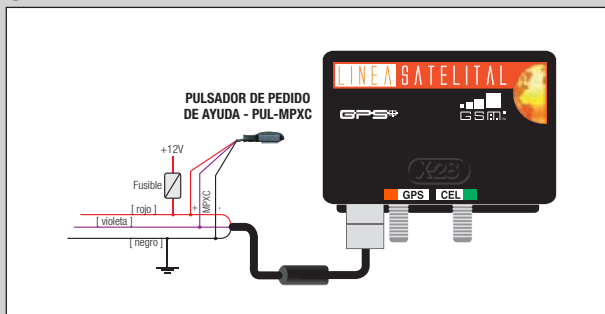

PULSADOR DE PEDIDO DE AYUDA

MPXC

Modelo
PUL-MPXC

X-28
ALARMAS

GENERALIDADES

Compacto y autoadhesivo, de sencilla instalación.
Electrónica y pulsador incorporados en una única unidad.

COMPATIBILIDAD Y UTILIZACIÓN

El pulsador PUL-MPXC ha sido diseñado como equipo iniciador de pedido de ayuda a distancia vía telefonía celular.
Al incorporar este pulsador, el sistema SAT podrá, en caso de ser pulsado más de 1 segundo, enviar el siguiente mensaje de texto:

INSTALACIÓN EN EL VEHÍCULO

Monte la unidad en el lugar que considere que podrá acceder a operarla en caso de asalto con secuestro. los sitios habituales de traslado de una persona secuestrada son: el asiento trasero o el baúl del automóvil.

DIAGRAMAS DE CONEXIÓN

SAT1

SAT2

GARANTÍA

X-28 Alarmas garantiza este producto por el término de 5 años a partir de su fecha de venta contra defectos en los materiales y/o mano de obra empleados en su fabricación.